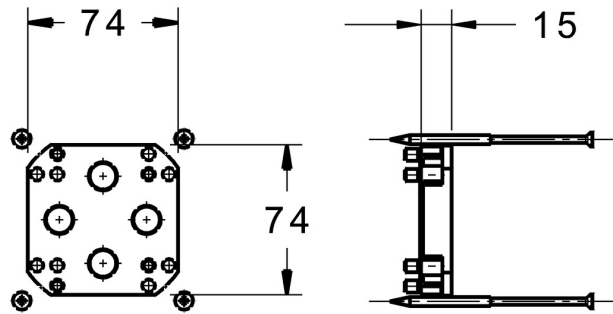

EAN: 4057304000744
static.hansa.com/59914182

Verlengset 15 mm; voor HANSABLUEBOX inbouwdeel; max. 2 adapters tot 30 mm verlenging installeren

- Hulpuitrustingen

Technische gegevens