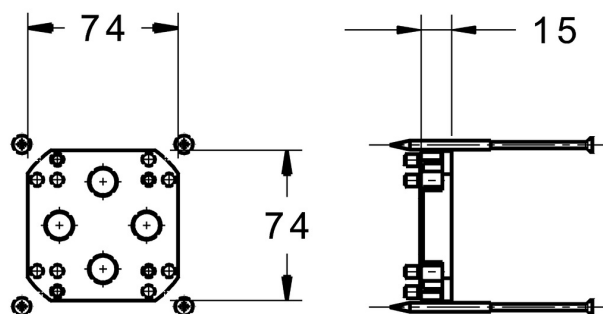

EAN: 4057304000744
static.hansa.com/59914182

Set di prolunghe 15 mm;
per sistema incasso HANSABLUEBOX; È possibile installare massimo 2 adattatori che corrispondono a 30 mm

- Accessori

Dati tecnici