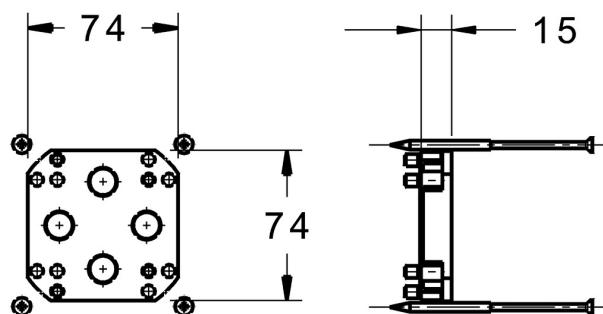

EAN: 4057304000744
static.hansa.com/59914182

Set d'extension 15mm pour solutions encastrables HANSABLUEBOX, possibilité d'installer max. 2 adaptateurs avec un total de 30mm d'extension

- Equipement auxiliaire

Caractéristiques techniques