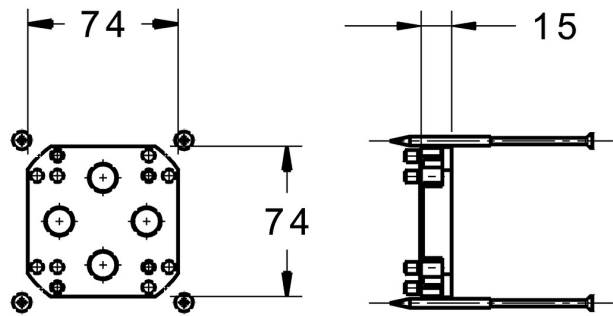

EAN: 4057304000744
static.hansa.com/59914182

Verlängerungssatz 15 mm;
für HANSABLUEBOX UP-System;
bis zu 2 Adapter können für eine Verlängerung von 30 mm eingebaut werden

- Zubehör

Technische Daten