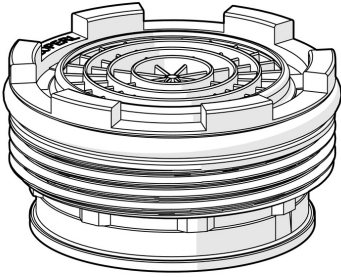

EAN: 4015474275904
static.hansa.com/59914143

- Pièces détachées
- CASCADE®
- Filetage externe

Caractéristiques techniques

Caractéristiques de débit

Débit à 3 bar **19.8 l/min**

Caractéristiques techniques

Taille de raccord **M24x1**