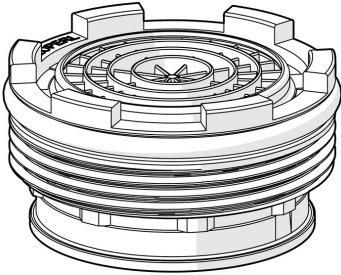

EAN: 4015474275904
static.hansa.com/59914143

- Ersatzteile
- Außengewinde
- CASCADE® Strahlregler

Technische Daten

Durchflusseigenschaften

Durchfluss bei 3 bar **19.8 l/min**

Technische Eigenschaften

Anschlussgröße **M24x1**