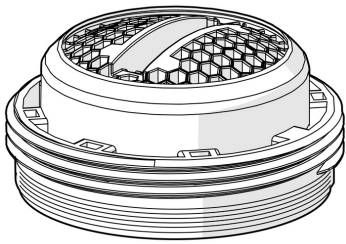

EAN: 4015474275775  
[static.hansa.com/59914130](http://static.hansa.com/59914130)

- Ersatzteile
- Außengewinde
- CASCADE® Strahlregler

### Technische Eigenschaften

Anschlussgröße **M24x1**