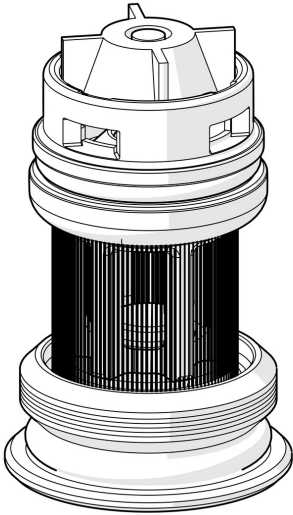

EAN: 4015474275683  
[static.hansa.com/59914121](https://static.hansa.com/59914121)

- Pièces détachées
  - Valve(s) anti-retour
- 

## Caractéristiques techniques

---