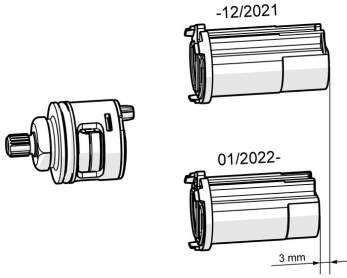

EAN: 4015474275638
static.hansa.com/59914116

- Pièces détachées
-

Caractéristiques techniques
