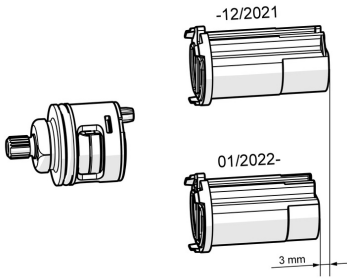

EAN: 4015474275638
static.hansa.com/59914116

- Ersatzteile
-

Technische Daten
