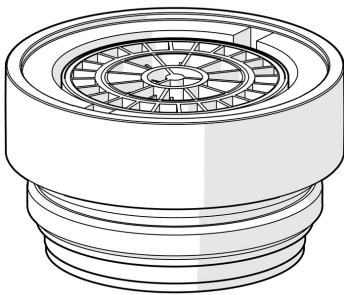

EAN: 4015474275522  
[static.hansa.com/59914105](https://static.hansa.com/59914105)

- Ersatzteile
- Chrom
- PCA® konstante Durchflussleistung unabhängig vom Fließdruck, CASCADE® Strahlregler
- Außengewinde

### Technische Eigenschaften

Anschlussgröße **M24x1**  
 Werkstoff **Messing/Verbundwerkstoff**