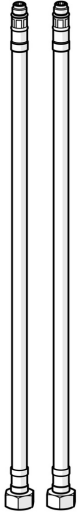

EAN: 4015474275423  
[static.hansa.com/59914095](https://static.hansa.com/59914095)

- Náhradné diely

### Technické vlastnosti

Spojovacia veľkosť	<b>G3/8 x M10x1</b>
Dĺžka / Výška	<b>375 mm</b>