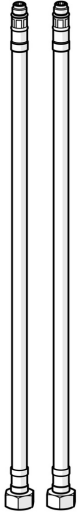

EAN: 4015474275423
static.hansa.com/59914095

- Ricambi

Dati tecnici

Caratteristiche tecniche

Misura della connessione	G3/8 x M10x1
Lunghezza / altezza	375 mm