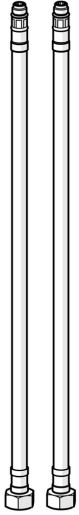

EAN: 4015474275423
static.hansa.com/59914095

- Ersatzteile

Technische Daten

Technische Eigenschaften

Anschlussgröße	G3/8 x M10x1
Länge / Höhe	375 mm