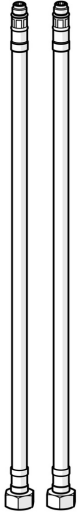

EAN: 4015474275423
static.hansa.com/59914095

- Náhradní díly

Technické údaje

Technické vlastnosti

Velikost přípojky	G3/8 x M10x1
Délka/výška	375 mm