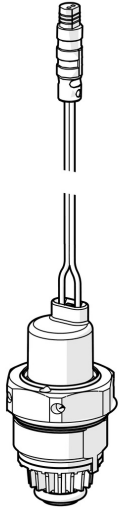

EAN: 4015474275386
static.hansa.com/59914091

- Onderdelen

Technische gegevens
