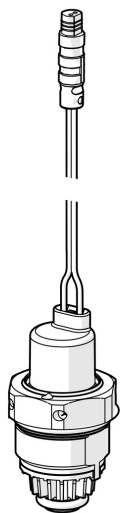

EAN: 4015474275386
static.hansa.com/59914091

- Náhradní díly
-

Technické údaje
