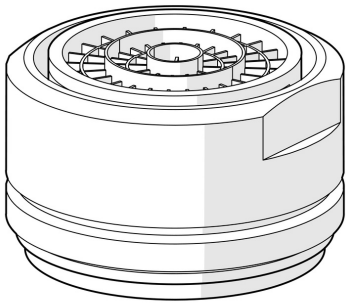

EAN: 4015474273047
static.hansa.com/59914054

- Ersatzteile
- Chrom
- CASCADE® Strahlregler, Kristallklarer Laminarstrahl
- Außengewinde

Technische Daten

Durchflusseigenschaften

Durchfluss bei 3 bar **15.0 l/min**

Technische Eigenschaften

Anschlussgröße **M24x1**
 Werkstoff **Messing/Verbundwerkstoff**