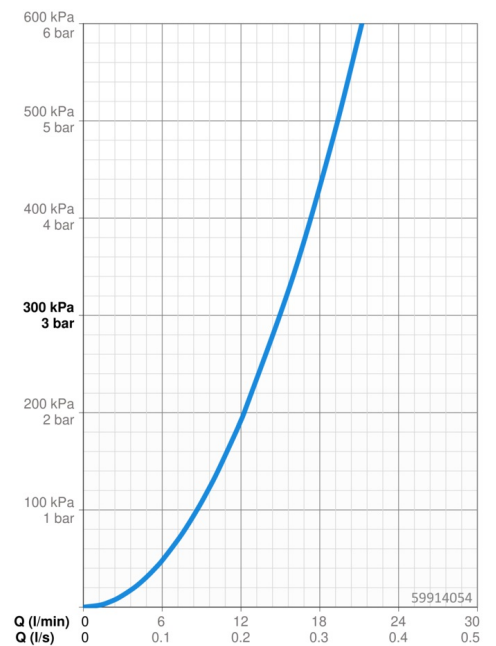

EAN: 4015474273047
static.hansa.com/59914054

- Ricambi
- Cromo
- Rompigetto Standard, Getto laminare
- Filettatura esterna

Dati tecnici

Caratteristiche flusso

Portata 3 bar **15.0 l/min**

Caratteristiche tecniche

Misura della connessione **M24x1**
 Materiale **Ottone/Plastica**

EAN: 4015474274303
static.hansa.com/59914068

- Ricambi
- Cromo
- Rompigetto Standard, Getto laminare, PCA® portata costante indipendentemente dalle variazioni di pressione
- Filettatura esterna

Dati tecnici

Caratteristiche flusso

Portata 3 bar (con limitatore di flusso)

6.0 l/min

Caratteristiche tecniche

Misura della connessione

M24x1

Materiale

Ottone/Plastica

EAN: 4057304013256
static.hansa.com/59914732

- Ricambi
- Cromo
- Rompigetto Standard, Getto laminare
- Filettatura interna

Dati tecnici

Caratteristiche flusso

Portata 3 bar **9.0 l/min**

Caratteristiche tecniche