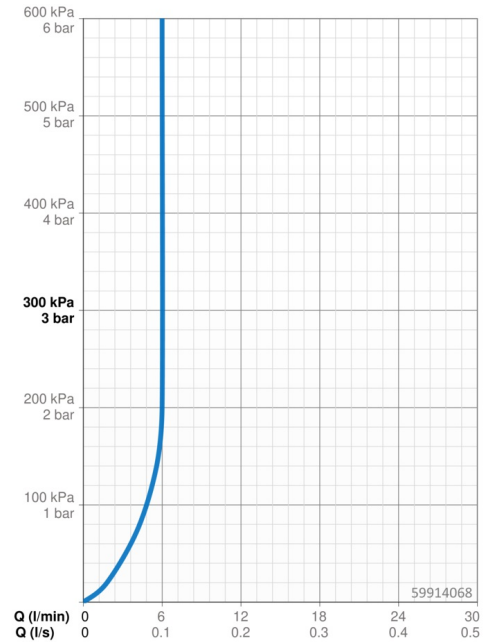

EAN: 4015474273047
static.hansa.com/59914054

- Ricambi
- Cromo
- Rompigetto Standard, Getto laminare
- Filettatura esterna

Dati tecnici

Caratteristiche flusso

Portata 3 bar **15.0 l/min**

Caratteristiche tecniche

Misura della connessione **M24x1**
 Materiale **Ottone/Plastica**

EAN: 4015474274303
static.hansa.com/59914068

- Ricambi
- Cromo
- Rompigetto Standard, Getto laminare, PCA® portata costante indipendentemente dalle variazioni di pressione
- Filettatura esterna

Dati tecnici

Caratteristiche flusso

Portata 3 bar (con limitatore di flusso)

6.0 l/min

Caratteristiche tecniche

Misura della connessione

M24x1

Materiale

Ottone/Plastica

EAN: 4057304013256
static.hansa.com/59914732

- Ricambi
- Cromo
- Rompigetto Standard, Getto laminare
- Filettatura interna

Dati tecnici

Caratteristiche flusso

Portata 3 bar **9.0 l/min**

Caratteristiche tecniche