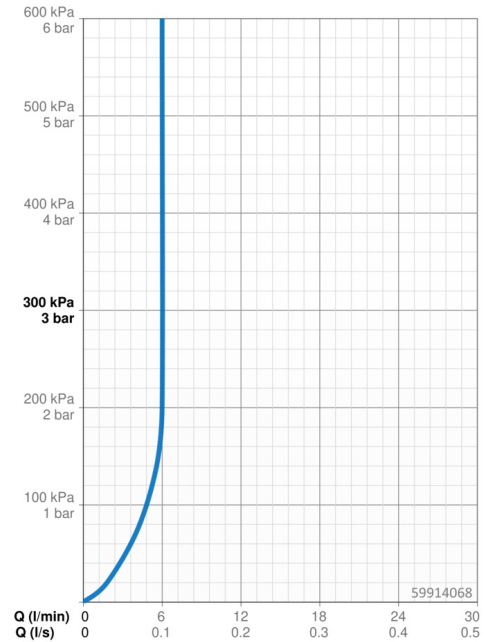

EAN: 4015474273047
static.hansa.com/59914054

- Pièces détachées
- Chrome
- CASCADE®, Brise jet laminaire - sans adjonction d'air
- Filetage externe

Caractéristiques techniques

Caractéristiques de débit

Débit à 3 bar **15.0 l/min**

Caractéristiques techniques

Taille de raccord **M24x1**
 Matériau **Brass/Plastic**

EAN: 4015474274303
static.hansa.com/59914068

- Pièces détachées
- Chrome
- CASCADE®, Brise jet laminaire - sans adjonction d'air, PCA - Mousseur à débit constant indépendamment de la pression
- Filetage externe

Caractéristiques techniques

Caractéristiques de débit

Débit à 3 bar (avec limiteur de débit) **6.0 l/min**

Caractéristiques techniques

Taille de raccord **M24x1**
 Matériau **Brass/Plastic**

EAN: 4057304013256
static.hansa.com/59914732

- Pièces détachées
- Chrome
- CASCADE®, Brise jet laminaire - sans adjonction d'air
- Filetage interne

Caractéristiques techniques

Caractéristiques de débit

Débit à 3 bar **9.0 l/min**

Caractéristiques techniques