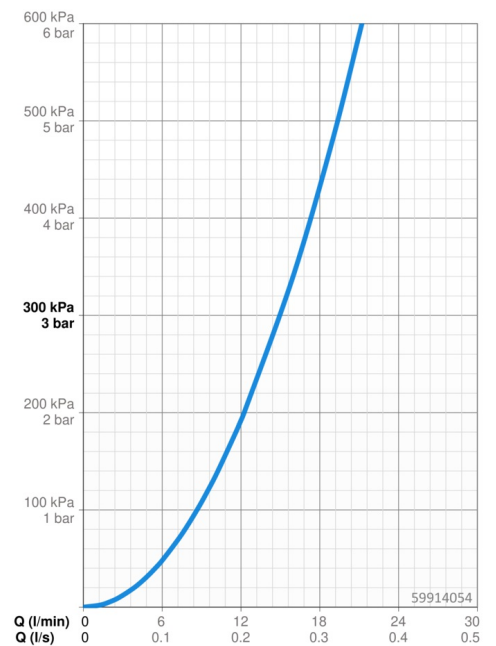

EAN: 4015474273047
static.hansa.com/59914054

- Pièces détachées
- Chrome
- CASCADE®, Brise jet laminaire - sans adjonction d'air
- Filetage externe

Caractéristiques techniques

Caractéristiques de débit

Débit à 3 bar **15.0 l/min**

Caractéristiques techniques

Taille de raccord **M24x1**
 Matériau **Brass/Plastic**

EAN: 4015474274303
static.hansa.com/59914068

- Pièces détachées
- Chrome
- CASCADE®, Brise jet laminaire - sans adjonction d'air, PCA - Mousseur à débit constant indépendamment de la pression
- Filetage externe

Caractéristiques techniques

Caractéristiques de débit

Débit à 3 bar (avec limiteur de débit) **6.0 l/min**

Caractéristiques techniques

Taille de raccord **M24x1**
 Matériau **Brass/Plastic**

EAN: 4057304013256
static.hansa.com/59914732

- Pièces détachées
- Chrome
- CASCADE®, Brise jet laminaire - sans adjonction d'air
- Filetage interne

Caractéristiques techniques

Caractéristiques de débit

Débit à 3 bar **9.0 l/min**

Caractéristiques techniques