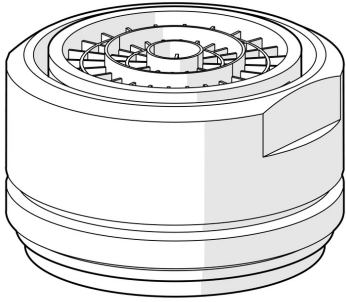

EAN: 4015474273047
static.hansa.com/59914054

- Pièces détachées
- Chrome
- CASCADE®, Brise jet laminaire - sans adjonction d'air
- Filetage externe

Caractéristiques techniques

Caractéristiques de débit

Débit à 3 bar **15.0 l/min**

Caractéristiques techniques

Taille de raccord **M24x1**
 Matériau **Brass/Plastic**

EAN: 4015474274303
static.hansa.com/59914068

- Pièces détachées
- Chrome
- CASCADE®, Brise jet laminaire - sans adjonction d'air, PCA - Mousseur à débit constant indépendamment de la pression
- Filetage externe

Caractéristiques techniques

Caractéristiques de débit

Débit à 3 bar (avec limiteur de débit) **6.0 l/min**

Caractéristiques techniques

Taille de raccord **M24x1**
 Matériau **Brass/Plastic**

EAN: 4057304013256
static.hansa.com/59914732

- Pièces détachées
- Chrome
- CASCADE®, Brise jet laminaire - sans adjonction d'air
- Filetage interne

Caractéristiques techniques

Caractéristiques de débit

Débit à 3 bar **9.0 l/min**

Caractéristiques techniques