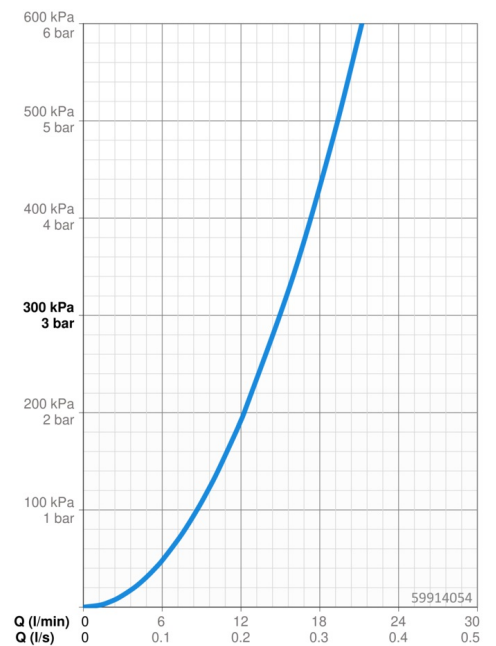

EAN: 4015474273047
static.hansa.com/59914054

- Náhradní díly
- Chrom
- CASCADE® aerátor, Aerátor s laminárním proudem vody
- Vnější závit

Technické údaje

Vlastnosti průtoku

Průtokové množství při 3 bar **15.0 l/min**

Technické vlastnosti

Velikost přípojky **M24x1**
 Materiál **Mosaz/Plast**

EAN: 4015474274303
static.hansa.com/59914068

- Náhradní díly
- Chrom
- CASCADE® aerátor, Aerátor s laminárním proudem vody, PCA® aerátor s konstatním průtokovým množstvím nezávislým na změnách tlaku
- Vnější závit

Technické údaje

Vlastnosti průtoku

Průtokové množství při 3 bar (s regulátorem průtoku) **6.0 l/min**

Technické vlastnosti

Velikost přípojky **M24x1**
Materiál **Mosaz/Plast**

EAN: 4057304013256
static.hansa.com/59914732

- Náhradní díly
- Chrom
- CASCADE® aerátor, Aerátor s laminárním proudem vody
- Vnitřní závit

Technické údaje

Vlastnosti průtoku

Průtokové množství při 3 bar **9.0 l/min**

Technické vlastnosti

Velikost přípojky **M22x1**
Materiál **Mosaz/Plast**