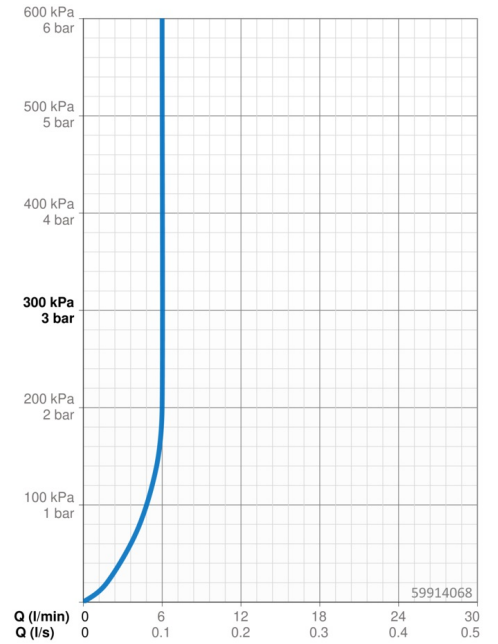

EAN: 4015474273047
static.hansa.com/59914054

- Náhradní díly
- Chrom
- CASCADE® aerátor, Aerátor s laminárním proudem vody
- Vnější závit

Technické údaje

Vlastnosti průtoku

Průtokové množství při 3 bar **15.0 l/min**

Technické vlastnosti

Velikost přípojky **M24x1**
 Materiál **Mosaz/Plast**

EAN: 4015474274303
static.hansa.com/59914068

- Náhradní díly
- Chrom
- CASCADE® aerátor, Aerátor s laminárním proudem vody, PCA® aerátor s konstatním průtokovým množstvím nezávislým na změnách tlaku
- Vnější závit

Technické údaje

Vlastnosti průtoku

Průtokové množství při 3 bar (s regulátorem průtoku) **6.0 l/min**

Technické vlastnosti

Velikost přípojky **M24x1**
Materiál **Mosaz/Plast**

EAN: 4057304013256
static.hansa.com/59914732

- Náhradní díly
- Chrom
- CASCADE® aerátor, Aerátor s laminárním proudem vody
- Vnitřní závit

Technické údaje

Vlastnosti průtoku

Průtokové množství při 3 bar **9.0 l/min**

Technické vlastnosti

Velikost přípojky **M22x1**
Materiál **Mosaz/Plast**