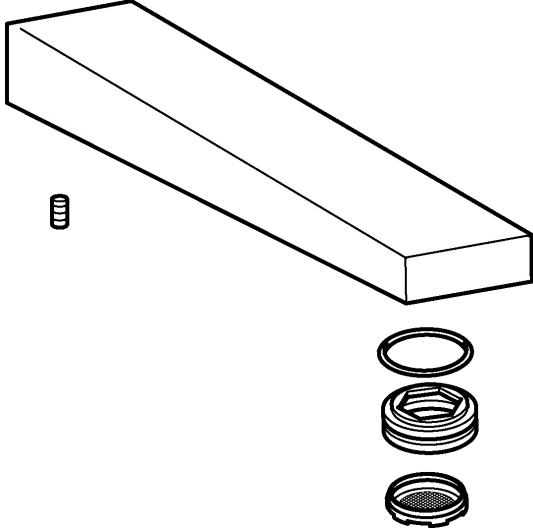

EAN: 4015474272309
static.hansa.com/59914021

- Pièces détachées
- Montage mural
- Chrome
- Bec fixe, Bec coulé
- CASCADE®
- Rosace carrée

Caractéristiques techniques

Caractéristiques techniques

Saillie	197 mm
Matériau	brass