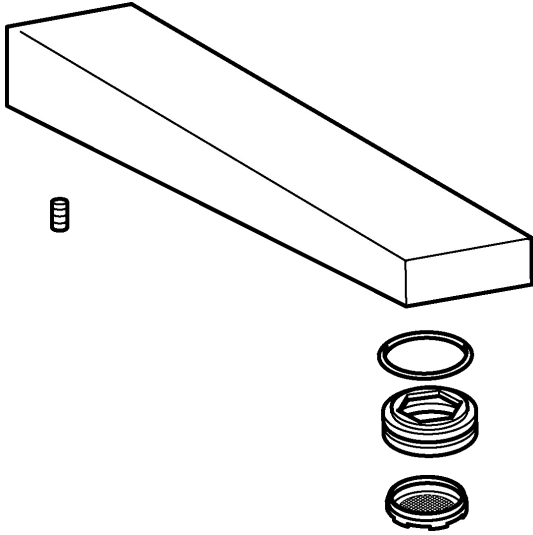

EAN: 4015474272309
static.hansa.com/59914021

- Ersatzteile
- Wandmontage
- Chrom
- Feststehender Auslauf, gegossen
- CASCADE® Strahlregler
- Rosette eckig

Technische Daten

Technische Eigenschaften

Ausladung	197 mm
Werkstoff	Messing