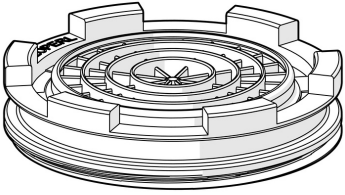

EAN: 4015474271821
static.hansa.com/59913997

- Pièces détachées
- CASCADE®
- Filetage externe

Caractéristiques techniques

Caractéristiques techniques

Taille de raccord

M18x1