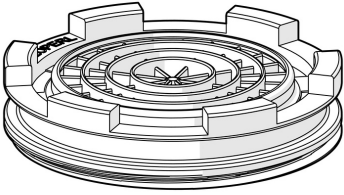

EAN: 4015474271821
static.hansa.com/59913997

- Ersatzteile
 - Außengewinde
 - CASCADE® Strahlregler
-

Technische Daten

Technische Eigenschaften

Anschlussgröße

M18x1