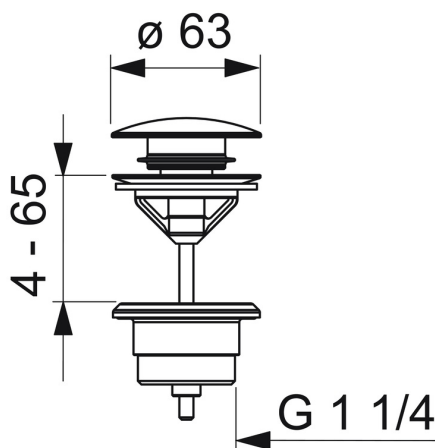

EAN: 4015474270893
static.hansa.com/59913988

„HANSA tlačný uzáver odpadu; uzatvárateľná odpadová súprava pre G 1 1/4
; pre štandardné umývadlo
; tlačítkové ovládanie (Push / Push)
; bez tiahla

- Umývadlo
- Príslušenstvo
- Chróm
- Tlačný uzáver odpadu

Technické údaje

Technické vlastnosti

Spojovacia veľkosť
Materiál

G11/4
Mosadz