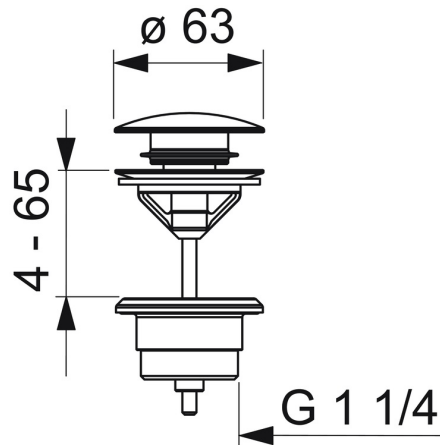

EAN: 4015474270893
static.hansa.com/59913988

HANSA pop-up waste; voor het afsluiten van G 1 1/4; standaard wastafel; indrukken (Push/Push) open/dicht; zonder trekstang

- Wastafel
- Hulpuitrustingen
- Chroom
- Push open afvoergarnituur

Technische gegevens

Technische eigenschappen

Aansluitmaat	G1 1/4
Materiaal	brass