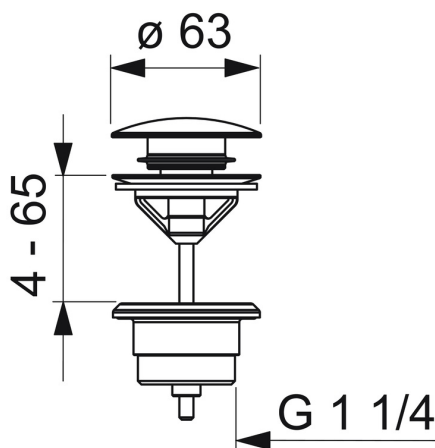

EAN: 4015474270893
static.hansa.com/59913988

HANSA piletta a pressione; per chiusura G 1 1/4, per lavabo standard; azionato a pressione; (Push/Push); senza astina

- Lavabo
- Cromo
- Accessori
- Piletta di scarico push

Dati tecnici

Caratteristiche tecniche

Misura della connessione

G11/4

Materiale

Ottone