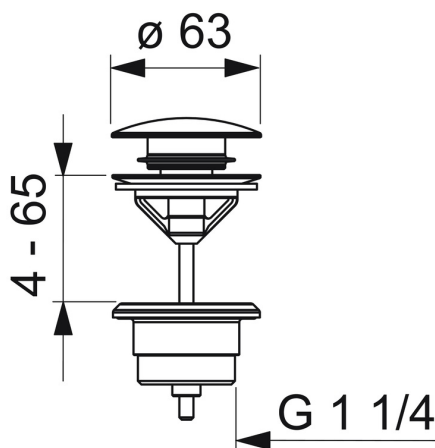

EAN: 4015474270893  
[static.hansa.com/59913988](https://static.hansa.com/59913988)

Bonde de vidage push/push, G 1 1/4, pour vasque standard, sans tirette

- Lavabo
- Equipement auxiliaire
- Chrome
- Vidage Push

### Caractéristiques techniques

#### Caractéristiques techniques

Taille de raccord  
Matériau

G11/4  
brass