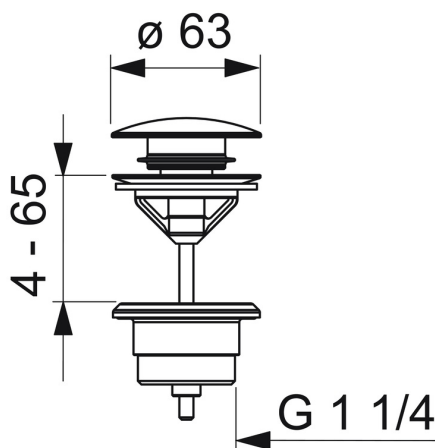

EAN: 4015474270893
static.hansa.com/59913988

„HANSA tlačný uzávěr odpadu; uzavíratelná odpadní souprava pro G 1 1/4
; pro standardní umyvadlo
; tlačítkové ovládání (Push / Push)
; bez táhla “

- Umyvadlo
- Příslušenství
- Chrom
- Tlačný uzávěr odpadu

Technické údaje

Technické vlastnosti

Velikost přípojky
Materiál

G1 1/4
Mosaz