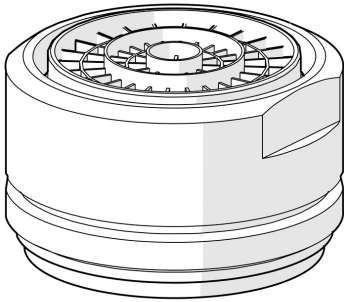

EAN: 4015474255418
static.hansa.com/59913740

- Ersatzteile
- Chrom
- CASCADE® Strahlregler
- Außengewinde

Technische Daten

Durchflusseigenschaften

Durchfluss bei 3 bar **15.0 l/min**

Technische Eigenschaften

Anschlussgröße **M24x1**
 Werkstoff **Messing/Verbundwerkstoff**