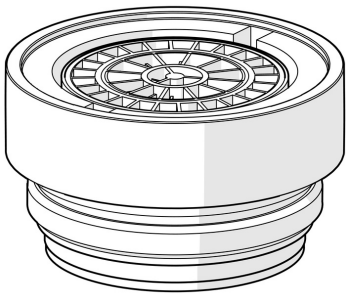

EAN: 4015474253582  
[static.hansa.com/59913720](http://static.hansa.com/59913720)

- Ersatzteile
- Außengewinde
- CASCADE® Strahlregler

### Technische Eigenschaften

Anschlussgröße **M24x1**