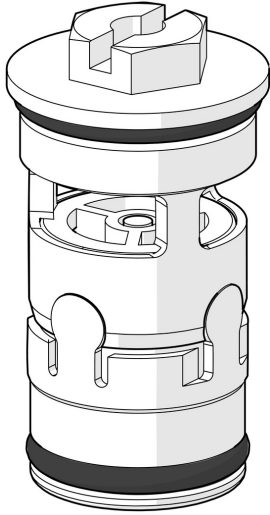

EAN: 4015474253438  
[static.hansa.com/59913696](https://static.hansa.com/59913696)

- Pièces détachées
  - Valve(s) anti-retour
- 

### Caractéristiques techniques

---