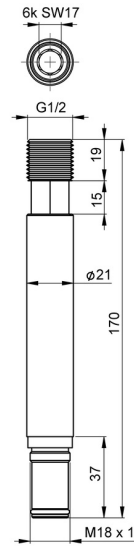

EAN: 4015474245112  
[static.hansa.com/59913589](https://static.hansa.com/59913589)

Spoelset voor HANSA Matrix thermostatische mengkraan met omstelling en debiet regeling

- Hulpuitrustingen
- Spoelstop

### Technische gegevens