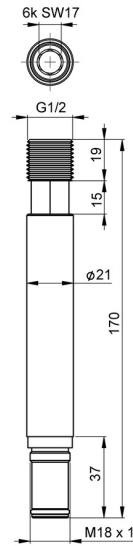

EAN: 4015474245112
static.hansa.com/59913589

Perno di spurgo per HansaMatrix termostatico con arresto e deviatore a 2 vie

- Accessori
- Tappo di risciacquo

Dati tecnici