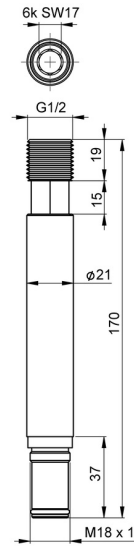

EAN: 4015474245112  
[static.hansa.com/59913589](https://static.hansa.com/59913589)

Spülstopfen für HANSAMATRIX Thermostat-Batterie mit 2-Wege-Umstellung / mit Absperrung

- Zubehör
- Spülstopfen

## Technische Daten