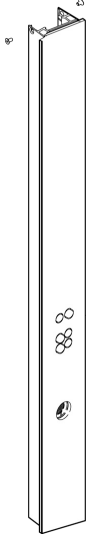

EAN: 4015474233850
static.hansa.com/59913569

- Ricambi
- Grigio

Dati tecnici