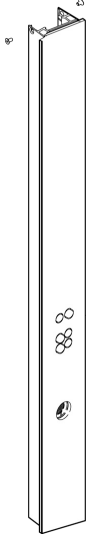

EAN: 4015474233850
static.hansa.com/59913569

- Ersatzteile
- Grau

Technische Daten