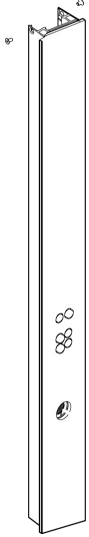

EAN: 4015474233850  
[static.hansa.com/59913569](https://static.hansa.com/59913569)

- Náhradní díly
- Šedá