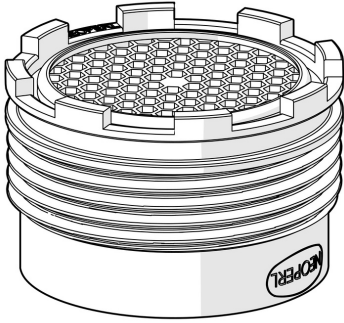

EAN: 4015474215580
static.hansa.com/59913488

- Ersatzteile
- CASCADE® Strahlregler
- Außengewinde

Technische Daten

Durchflusseigenschaften

Durchfluss bei 3 bar **15.0 l/min**

Technische Eigenschaften

Anschlussgröße **M18.5x1**