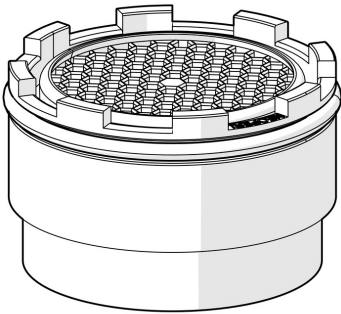

EAN: 4015474208919
static.hansa.com/59913439

- Ersatzteile
- Außengewinde
- CASCADE® Strahlregler

Technische Daten

Durchflusseigenschaften

Durchfluss bei 3 bar **9.0 l/min**

Technische Eigenschaften

Anschlussgröße **M18.5x1**