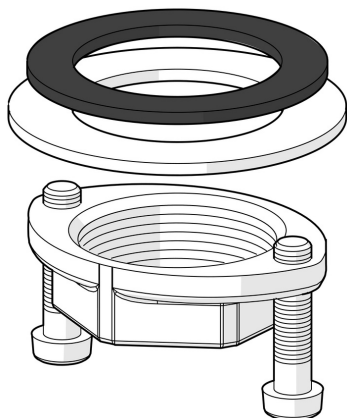

EAN: 4015474204584  
[static.hansa.com/59913371](https://static.hansa.com/59913371)

- Náhradné diely
  - Upevňovacia súprava
- 