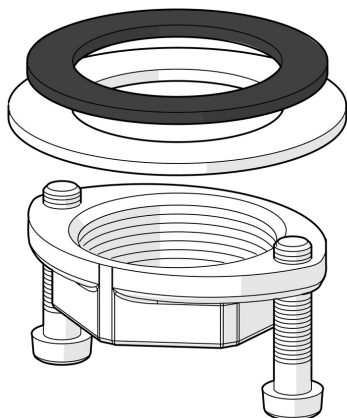

EAN: 4015474204584
static.hansa.com/59913371

- Onderdelen
 - Montage set
-

Technische gegevens
