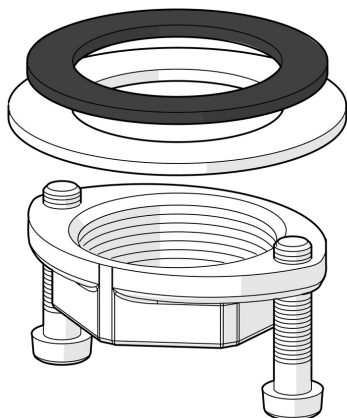

EAN: 4015474204584
static.hansa.com/59913371

- Ricambi
 - Set di fissaggio
-

Dati tecnici
