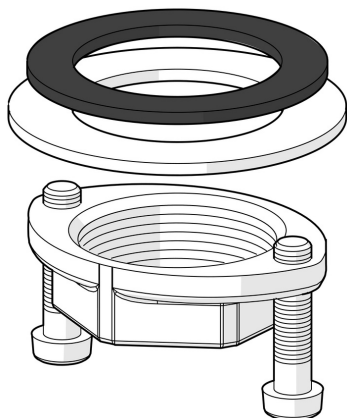

EAN: 4015474204584
static.hansa.com/59913371

- Pièces détachées
 - Set de fixation
-

Caractéristiques techniques
