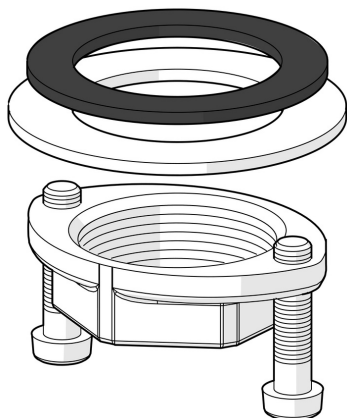

EAN: 4015474204584
static.hansa.com/59913371

- Náhradní díly
 - Upevňovací sada
-

Technické údaje
