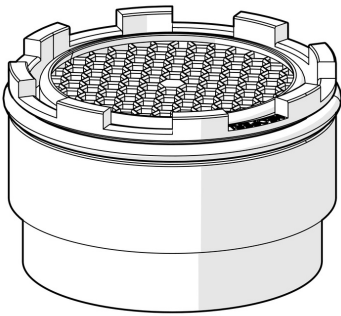

EAN: 4015474204249
static.hansa.com/59913366

- Pièces détachées
- Filetage externe
- PCA - Mousseur à débit constant indépendamment de la pression, CACHÉ® - Mousseur intégré directement dans la robinetterie

Caractéristiques techniques

Caractéristiques de débit

Débit à 3 bar (avec limiteur de débit) **5.7 l/min**

Caractéristiques techniques

Taille de raccord **M18.5x1**