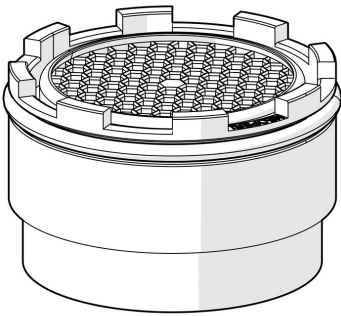

EAN: 4015474204249
static.hansa.com/59913366

- Ersatzteile
- Außengewinde
- PCA® konstante Durchflussleistung unabhängig vom Fließdruck, CACHÉ® Strahlregler, ohne Mundstück direkt in den Armaturenauslauf geschraubt

Technische Daten

Durchflusseigenschaften

Durchfluss bei 3 bar (mit Durchflussregler) **5.7 l/min**

Technische Eigenschaften

Anschlussgröße **M18.5x1**