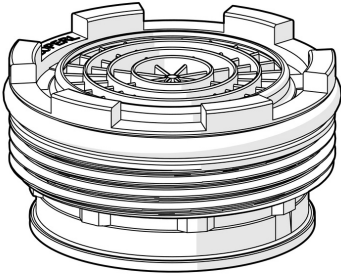

EAN: 4015474199071  
[static.hansa.com/59913318](http://static.hansa.com/59913318)

- Pièces détachées
- CASCADE®
- Filetage externe

## Caractéristiques techniques

### Caractéristiques techniques

Taille de raccord **M21.5x1**