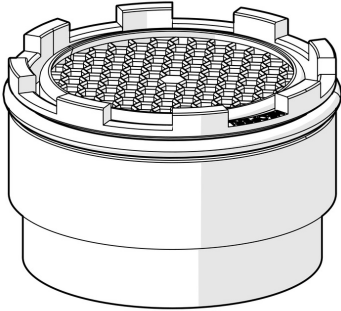

EAN: 4015474177505
static.hansa.com/59913255

- Ersatzteile
- Außengewinde
- CASCADE® Strahlregler

Technische Daten

Technische Eigenschaften

Anschlussgröße

M24x1